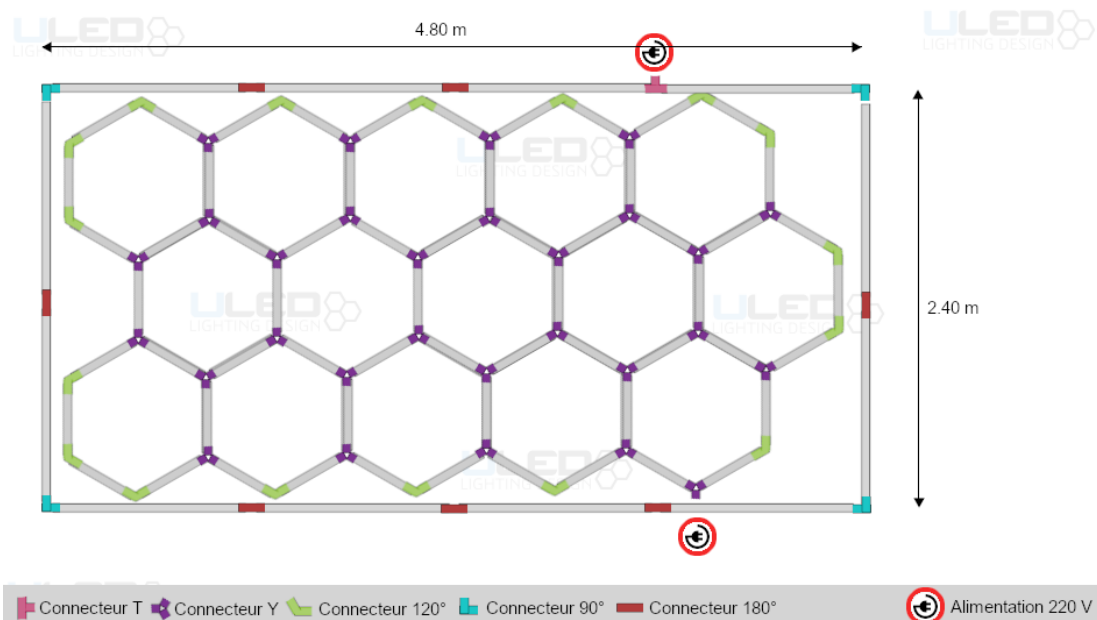

FICHE TECHNIQUE KIT led U-015

Désignation	Kit led U-015
Dimensions hors tout posé :	2.40 m x 4.78 m
Dimensions conditionné :	122 x 25 x 28 cms en carton unitaire
Poids unitaire :	10500 grammes +/- 2%
Masse surfacique :	910 grammes par m2 couverts
Surface couverte :	11.50 m2
Matériaux :	Structure aluminium + couvre leds polycarbonate + composants électroniques.
Matériau recyclé :	Non, matériau vierge
Recyclabilité :	Oui à 100%
Dimensions des petits tubes :	22 mm x 35 mm x 436 mm
Dimensions des grands tubes (contour) :	22 mm x 35 mm x 1174 mm
Nombre de tubes 1174 mm :	12
Nombre de tubes 43.6 mm :	59
Voltage :	AC 220V
Puissance :	534 w
Lumens :	110-120 lm/w (+60000 lumens)
CRI (Indice de rendu des couleurs)	+90
Sonorité :	< 02 dB, Classe A
Mode de fixation :	Par clippage aux extrémités par connecteurs
Connecteurs 90° :	4 (avec œillet de fixation intégré et clip de maintien)
Connecteurs 3 voies (Y) :	28 (avec œillet de fixation intégré et clip de maintien)
Connecteurs 180° :	8 (avec œillet de fixation intégré et clip de maintien)
Connecteurs 120° :	18 (avec œillet de fixation intégré et clip de maintien)
Flexibilité :	Mineure
Garantie :	Tubes garantis 2 ans – Connecteurs garantis 5 ans (hors casse)
Durée de vie estimée :	10 ANS
Usage :	Intensif
Usage professionnel :	OUI
Compatibilité extérieure :	NON (usage interdit en extérieur)
Emission COV :	< 100 µg/m3 (A+)
Couleurs disponibles :	Blanc, rouge, bleu, vert, violet.